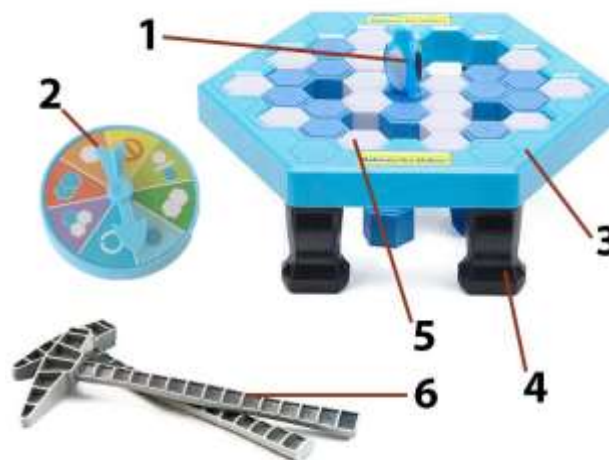

INSTRUKCJE OBSŁUGI

GRA PLANSZOWA PINGUICE

KOMPONENTY

- 2 x frez do lodu
- Figurka pingwin
- Plansza do gry
- 19 x biały blok lodu
- 19 x niebieski blok lodu
- 4 x wsporniki planszy do gry
- Ruletka

SPECYFIKACJA TECHNICZNA

- Materiał: ABS
- Rozmiar: 22,5 x 19,5 x 7,5 cm

KOMPONENTY

- (1) Figurka pingwin
- (2) Ruletka
- (3) Plansza do gry
- (4) Wsporniki planszy do gry
- (5) Bloki lodu
- (6) Frezy do lodu

KONFIGURACJA

- Weź planszę do gry i umieść w niej losowo wszystkie bloki lodu. Pozostanie jeden blok lodu.
- Teraz odwróć planszę i zainstaluj wszystkie cztery wsporniki.
- Połóż figurkę pingwina na środkowym bloku lodu na planszy.

JAK GRAĆ W GRĘ

- Pingulce jest grą, która testuje Twoją zdolność do integralności konstrukcji obiektów. Może być grana przez 2-4 graczy. Ta gra nie ma zwycięzcy, ale na pewno ma przegranego. Kiedy figurka pingwina wpadnie do dołu, gra się skończy.
- Określ pierwszego gracza za pomocą szybkiej gry papier, kamień, nożyczki.
- Po kolei każdy z graczy wiruje ruletką, aby zobaczyć, jakie będzie jego kolejne zadanie. To są możliwe zadania:

- Gra przebiega w kolejności zgodnej z ruchem wskazówek zegara, aż figurka pingwina wpadnie do dołu, a przegrany zostanie ogłoszony.

UWAGI I ŚRODKI OSTROŻNOŚCI

- Nie nadaje się dla dzieci poniżej 3 lat.
- Zagrożenie udławieniem się z powodu zjedzenia małych kawałków.
- Korzystanie z gry tylko pod nadzorem dorosłych.
- Przechowuj w oryginalnym pudełku, aby upewnić się, że kawałki nie zgubią się.